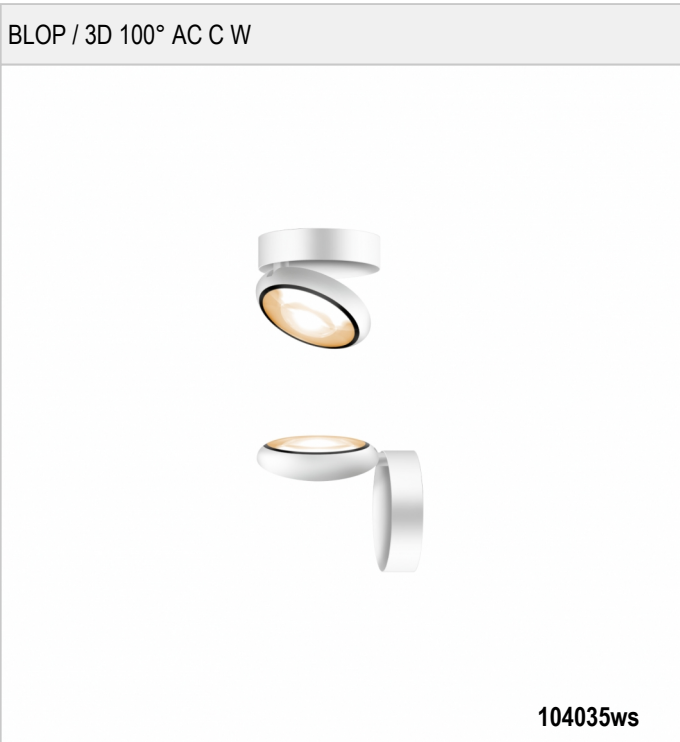

# BLOP / 3D 100° AC C W - SUSPENSIONS

**BRUCK.**

BLOP / 3D 100° AC C W

 104035ws		blanc
 104035mcgy		chrome mat
 104035sw		noir

BLOP / 3D 100° AC C W

230 V		IP20			LED
	12 W	min. 950 lm	2700K	CRI 90	100°
					

**Données du produit**

Réf.: 104035ws  
 Classe de protection: I

**Type d'ampoule**

Type d'ampoule: LED  
 Puissance: max. 12 W  
 Flux lumineux (lm): min. 950  
 Lichttemperatur: 2700K  
 Rendu des couleurs: CRI 90