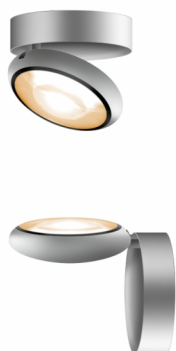

BLOP / 3D 100° AC C W - SUSPENSIONS

BRUCK.

BLOP / 3D 100° AC C W

104035mcgy

BLOP / 3D 100° AC C W

 104035ws blanc

 104035mcgy chrome mat

 104035sw noir

Famille

BLOP / 3D 100° AC C W

230 V		IP20	 R.C	 LED
 LED	12 W	min. 950 lm	2700K	CRI 90
				100°

Données du produit

Réf.: 104035mcgy

Classe de protection: I

Type d'ampoule

Type d'ampoule: LED

Puissance: max. 12 W

Flux lumineux (lm): min. 950

Lichttemperatur: 2700K

Rendu des couleurs: CRI 90

Designer: Dirk Wortmeyer