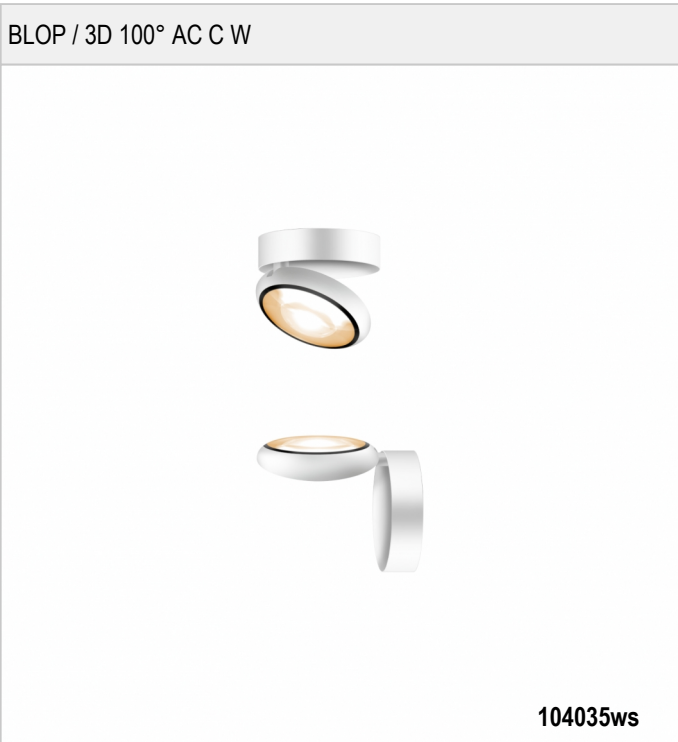

BLOP / 3D 100° AC C W - SUSPENSIONS

BRUCK.

BLOP / 3D 100° AC C W

	104035ws		blanc
	104035mcgy		chrome mat
	104035sw		noir

BLOP / 3D 100° AC C W

230 V		IP20			LED
	12 W	min. 950 lm	2700K	CRI 90	100°
					

Données du produit

Réf.: 104035ws
 Classe de protection: I

Type d'ampoule

Type d'ampoule: LED
 Puissance: max. 12 W
 Flux lumineux (lm): min. 950
 Lichttemperatur: 2700K
 Rendu des couleurs: CRI 90

Designer: Dirk Wortmeyer