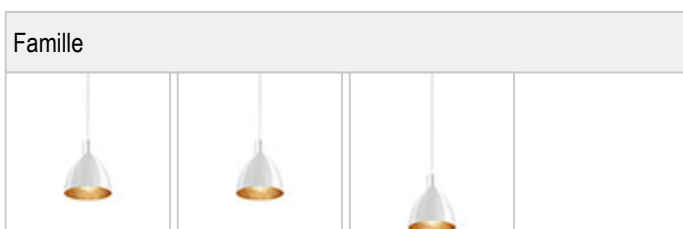

SILVA NEO / 160 ALL-IN

714192ws		blanc, intérieur doré
714192mcgy		blanc, intérieur doré
714192ch		blanc, intérieur doré

SILVA NEO / 160 ALL-IN

230 V		IP20		R.C		LED
	8 W	min. 650 lm	2700K	CRI 90		

Données du produit

Réf.: 714192ws
 Classe de protection: II

Type d'ampoule

Type d'ampoule: LED
 Puissance: max. 8 W
 Flux lumineux (lm): min. 650
 Lichttemperatur: 2700K
 Rendu des couleurs: CRI 90

Designer: BRUCK