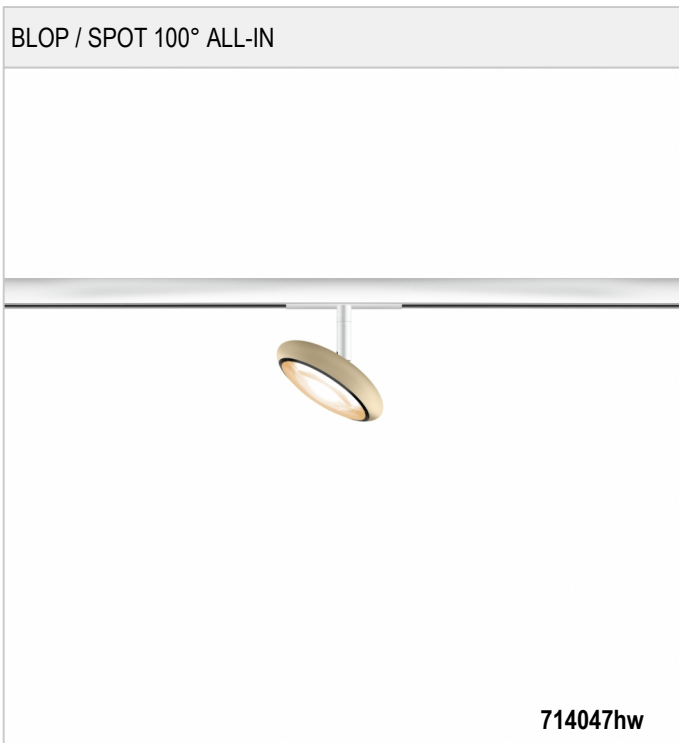

## BLOP / SPOT 100° ALL-IN - AC OE SUSPENSIONS

BRUCK.

BLOP / SPOT 100° ALL-IN

714047ws		blanc
714047mcgy		chrome mat
714047ch		chrome
714047sw		noir
 714047hw		champagne, blanc
 714047hb		champagne, noir

BLOP / SPOT 100° ALL-IN

230 V		IP20	 R.C	 LED	
 LED	12 W	min. 950 lm	2700K	CRI 90	100°
					

**Données du produit**

Réf.: 714047hw  
 Classe de protection: II

**Type d'ampoule**

Type d'ampoule: LED  
 Puissance: max. 12 W  
 Flux lumineux (lm): min. 950  
 Lichttemperatur: 2700K  
 Rendu des couleurs: CRI 90