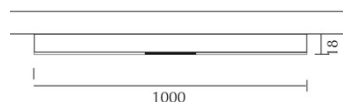

ASTA / DIFFUS DLR

	230 V		IP20		RLC		LED
	24 W		min. 2000 lm		2700K		CRI 90

Données du produit

Réf.: 860442ch

Classe de protection: I

Type d'ampoule

Type d'ampoule: LED

Puissance: max. 24 W

Flux lumineux (lm): min. 2000

Lichttemperatur: 2700K

Rendu des couleurs: CRI 90

Designer: Dirk Wortmeyer