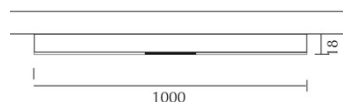

ASTA / DIFFUS DLR

	230 V		IP20		RLC		LED
	24 W		min. 2000 lm		2700K		CRI 90

Données du produit

Réf.:	860442mcgy
Classe de protection:	I
Type d'ampoule	
Type d'ampoule:	LED
Puissance:	max. 24 W
Flux lumineux (lm):	min. 2000
Lichttemperatur:	2700K
Rendu des couleurs:	CRI 90

Designer: Dirk Wortmeyer