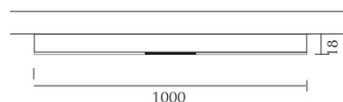

ASTA / DIFFUS DLR

	230 V		IP20		RLC		LED
	24 W		min. 2000 lm		2700K		CRI 90

Données du produit

Réf.: 860442ws

Classe de protection: I

Type d'ampoule

Type d'ampoule: LED

Puissance: max. 24 W

Flux lumineux (lm): min. 2000

Lichttemperatur: 2700K

Rendu des couleurs: CRI 90

Designer: Dirk Wortmeyer