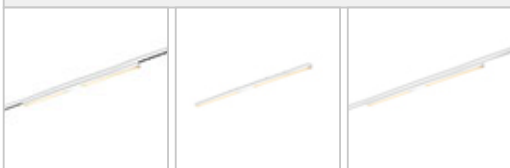

ASTA / DIFFUS DLR

ASTA / DIFFUS DLR

864442ws		blanc
864442mcgy		chrome mat
864442sw		noir

Famille

ASTA / DIFFUS DLR

230 V		IP20			LED
	20 W	min. 2000 lm	2700K	CR1 83	

Données du produit

Réf.: 864442mcgy

Classe de protection: I

Type d'ampoule

Type d'ampoule: LED

Puissance: max. 20 W

Flux lumineux (lm): min. 2000

Lichttemperatur: 2700K

Designer: Dirk Wortmeyer