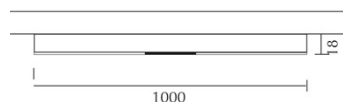

ASTA / DIFFUS DLR

230 V		IP20			LED
	20 W	min. 2000 lm	2700K	CR.I 83	

Données du produit

Réf.: 864442ws

Classe de protection: I

Type d'ampoule

Type d'ampoule: LED

Puissance: max. 20 W

Flux lumineux (lm): min. 2000

Lichttemperatur: 2700K

Designer: Dirk Wortmeyer