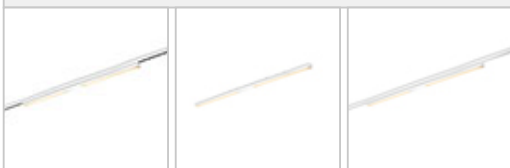

ASTA / PRISM DLR

864440ws

ASTA / PRISM DLR

864440ws		blanc
864440mcgy		chrome mat
864440sw		noir

Famille

ASTA / PRISM DLR

230 V		IP20			LED
	20 W	min. 2000 lm	2700K	CR1 83	

Données du produit

Réf.: 864440ws

Classe de protection: I

Type d'ampoule

Type d'ampoule: LED

Puissance: max. 20 W

Flux lumineux (lm): min. 2000

Lichttemperatur: 2700K

Designer: Dirk Wortmeyer